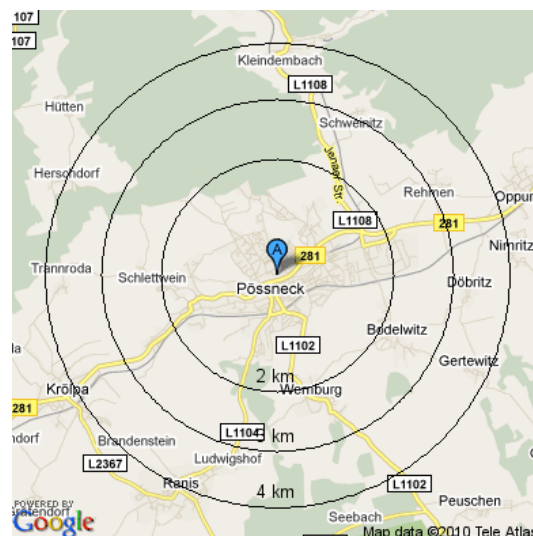

Schadenstag (04.07.2010)

Die nächstgelegenen Blitzeinschläge im Umkreis von 15 km:

Zeit	Stromstärke (kA)	Entfernung (km)	Geogr. Länge	Geogr. Breite
04.07. 19:53	10.90	0.75	11.59	50.69
04.07. 19:57	-6.60	1.41	11.59	50.71
04.07. 19:56	-5.40	1.49	11.61	50.71
04.07. 19:43	-3.00	1.49	11.58	50.70
04.07. 19:57	-4.50	1.65	11.59	50.71
04.07. 19:58	-5.60	1.90	11.60	50.71
04.07. 19:43	79.80	2.48	11.56	50.71
04.07. 19:57	-3.40	2.60	11.58	50.72
04.07. 19:53	-6.00	2.65	11.59	50.72
04.07. 19:53	-8.60	2.66	11.59	50.72
04.07. 19:49	46.40	2.67	11.57	50.71

Die nächstgelegenen Blitzeinschläge im Umkreis der Adresse (A)

Vortag (03.07.2010)

Die 10 nächstgelegenen Blitzeinschläge im Umkreis von 15 km:

Zeit	Stromstärke (kA)	Entfernung (km)	Geogr. Länge	Geogr. Breite
keine Blitzeinschläge				

Die nächstgelegenen Blitzeinschläge im Umkreis der Adresse (A)

Folgetag (05.07.2010)

Die 10 nächstgelegenen Blitzeinschläge im Umkreis von 15 km:

Zeit	Stromstärke (kA)	Entfernung (km)	Geogr. Länge	Geogr. Breite
05.07. 17:05	-7.80	5.52	11.56	50.74
05.07. 17:32	-5.00	5.87	11.67	50.72
05.07. 17:13	4.10	6.31	11.50	50.70
05.07. 17:56	-3.00	6.48	11.68	50.71