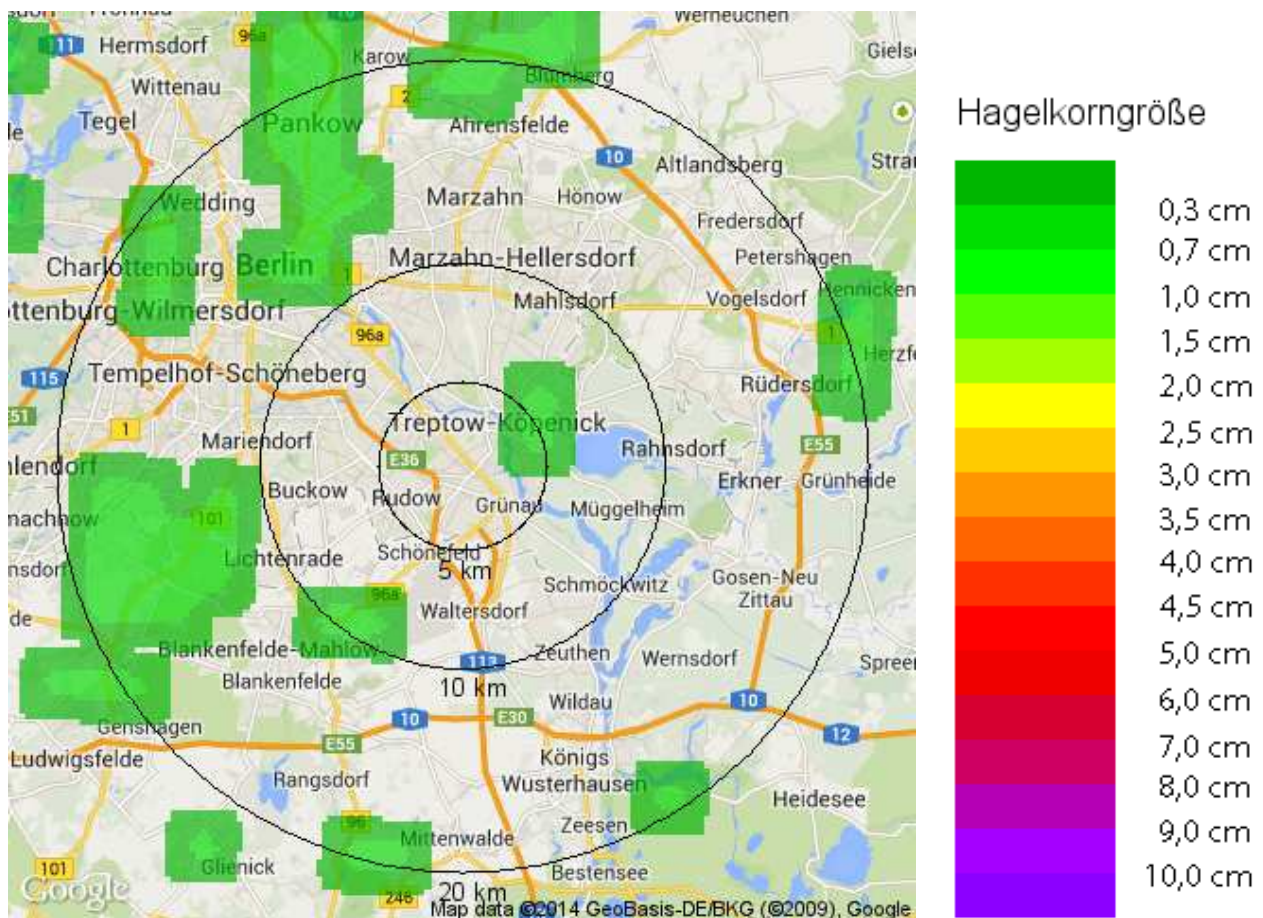

Hagelauskunft – Detailliert

Adresse: Am Studio 20A, 12489 Berlin, Deutschland
Datum: 09.06.2013

Die Hagelauskunft zeigt Ihnen auf einen Blick, ob Hagel an Ihrem angegebenen Ort registriert wurde und welche Hagelkorngrößen aufgetreten sind.

Das Ergebnis Ihrer Hagelauskunft:

09.06.2013

Hagel	Ja An der Schadensadresse ist Hagel aufgetreten.
Max. Hagelkorngröße	0.5 cm